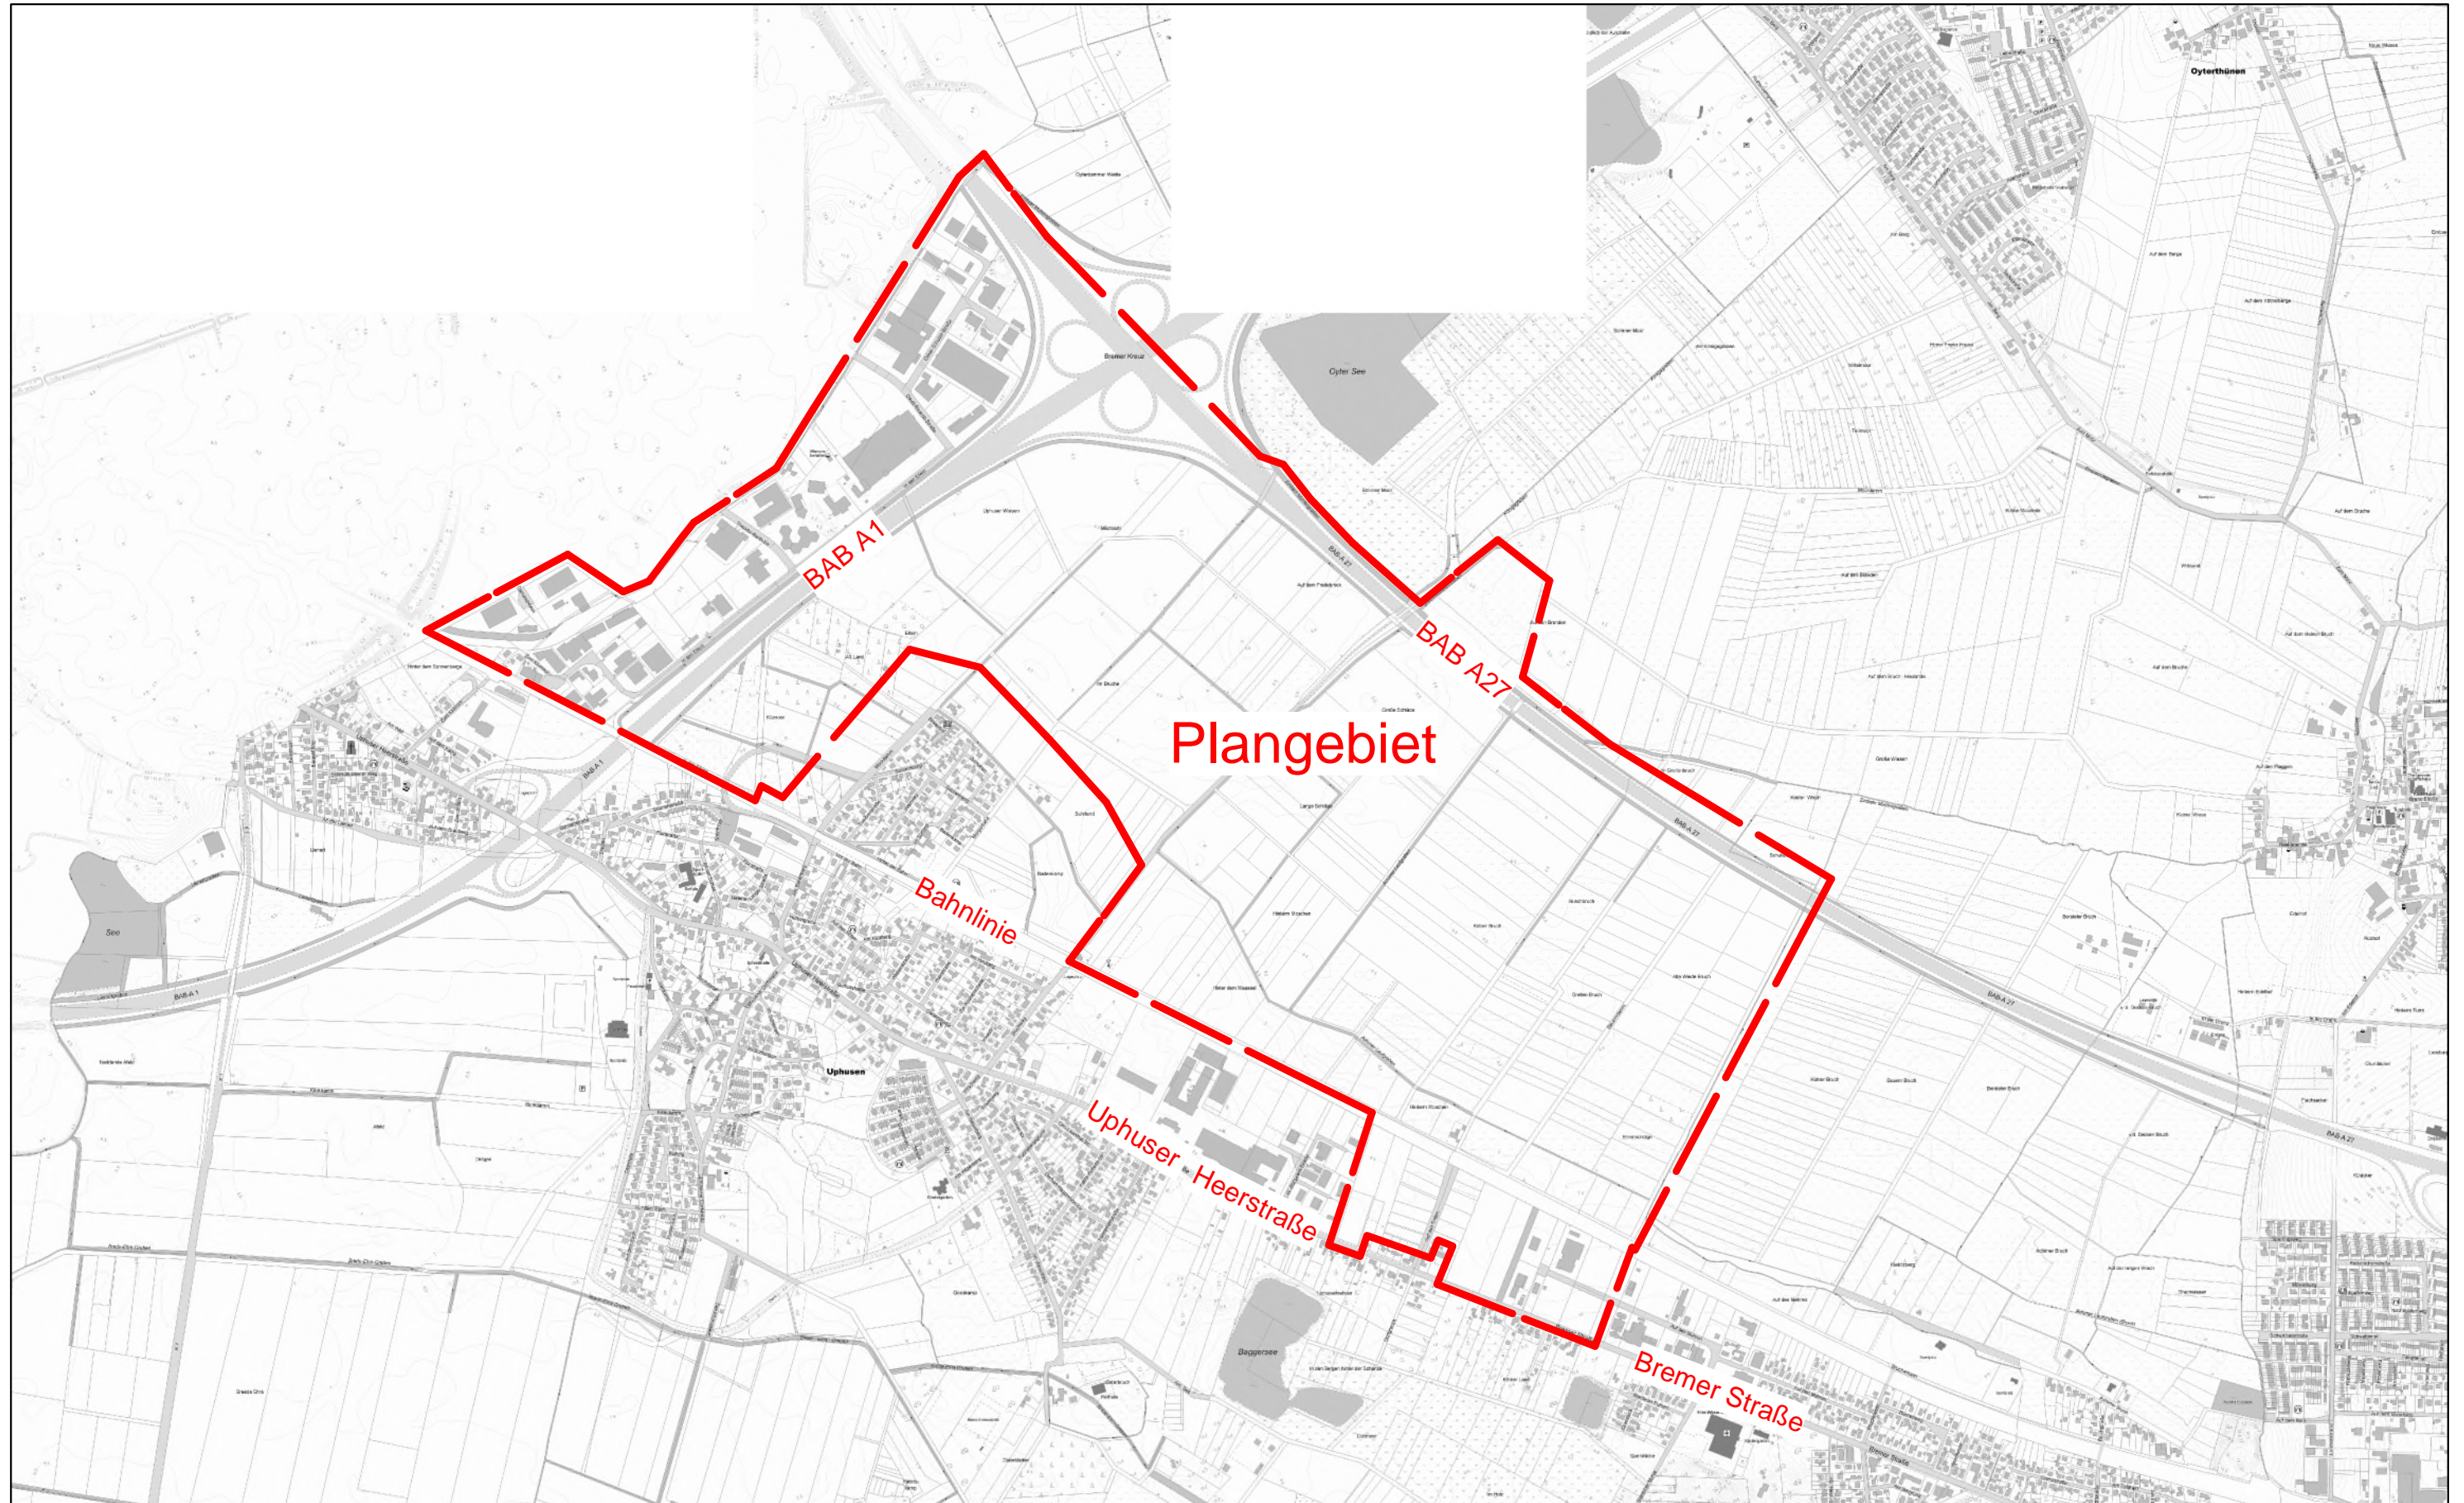

# Stadt Achim

Plangebiet 25. Änderung Flächennutzungsplan (Achim-West)

Ortsteil: Uphusen, Bierden, Embsen

Straße:

Maßstab: 1:15000

Bearbeiter: Stadt Achim

Bemerkung: © 2017 LGLN Regionaldirektion Verden

Datum: 02.03. 2017